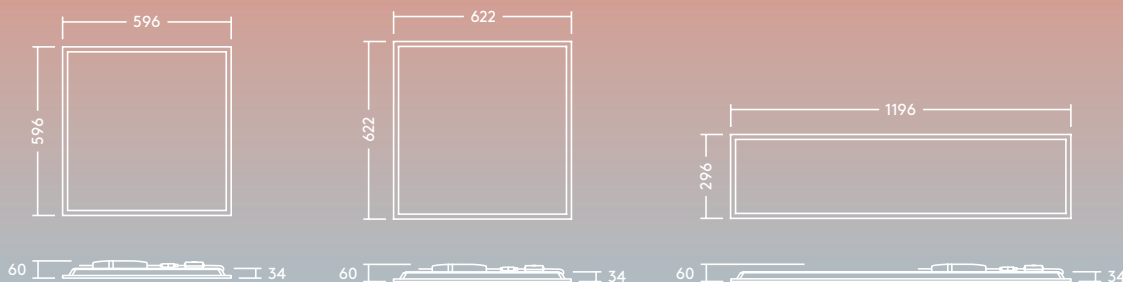

Facilitando la vida

Función VARIO & FLEX

Ya no hay necesidad de preocuparse por el paquete lumínico o las temperaturas de color, ya que siempre va a ser el mismo producto, y la adaptación de ellos a tus necesidades se puede hacer directamente en el sitio: