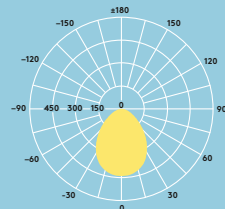

Opciók áttekintése