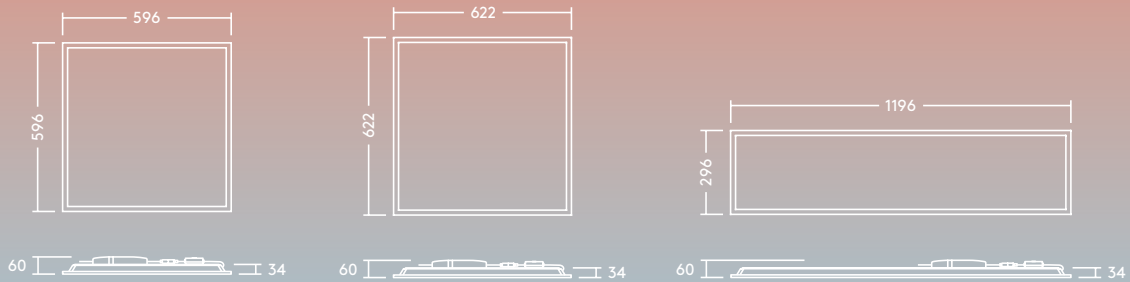

Az élet megkönnyítése

VARIO & FLEX Funkciók

Többé nem kell aggódni a fényáram vagy a színhőmérséklet miatt – a termék állandó, csak a fényáram vagy a színhőmérséklet változtatható közvetlenül a telepítés helyszínén:

Opciók áttekintése

Fényforrás adatai

Flex @ 4000K:

4400lm	40W
4000lm	35W
3750lm	33W
3000lm	26W

- Fényhasznosítás 115lm/W-ig
- 50 000h élettartam (@L80, Ta 25°C)
- CRI80
- MacAdam (kezdeti): 4
- UGR <19

Megrendelési útmutató

Leírás	SAP-kód
FLEX	
ANNA VARIOFLEX Q596 4400 830/35/40	96635506
ANNA VARIOFLEX Q622 4400 830/35/40	96635508
ANNA VARIOFLEX 12 x 3 4400 830/35/40	96635504
DALI	
ANNA VARIO Q596 3750 830/35/40 HFIX	96634034
ANNA VARIO Q622 3750 830/35/40 HFIX	96634036
ANNA VARIO 1200 x 300 4000 830/35/40 HFIX	96634045
Kiegészítők	
ANNA VARIO Q596 Süllyesztett szerelőkeret	96634443
THORNECO Q596 SURFACE MOUNT BOX	96635585
ANNA VARIO Q622 Süllyesztett szerelőkeret	96634445
THORNECO Q622 SURFACE MOUNT BOX	96635586
THORNECO 1200X300 SURFACE MOUNT BOX	96635572
ANNA Függesztő készlet	96630223
ANNA 1200 x 300 Függesztő készlet	96631383
Just E3 PLUG&PLAY Kit Self Test LiFePO4	96634428
Just E3 PLUG&PLAY Kit Manual Test LiFePO4	96635766
830–3000 K / 835–3500 K / 840–4000 K	

Telepítés/Felszerelés

- Könnyű behelyezés a raszteres, függesztett álmennyezetbe
- Alkalmos függesztett-, felületi- vagy süllyesztett szerelésre (tartozékok külön rendelhetők)

Anyag/Kivitel

- Keret: Alumínium, fehér (RAL 9003)
- Búra: TpB minősítésű, PET, opál
- Fényvezető keret: PS
- Hátlap: Acéllemez

Műszaki adatok