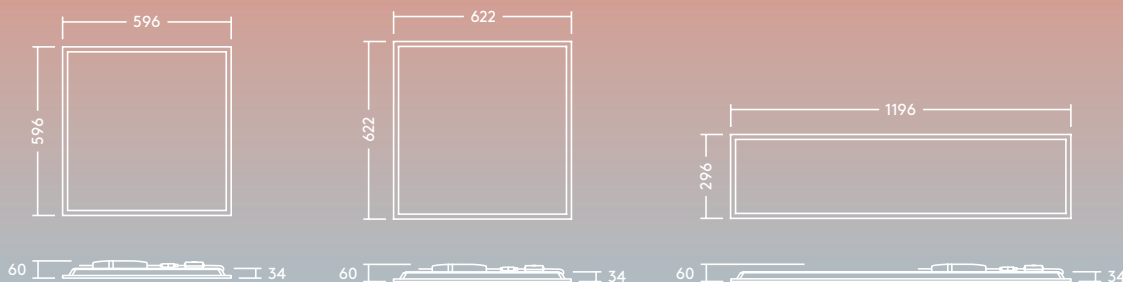

Durata de viață  
50000 h înainte  
că fluxul luminos  
să fie redus la  
80% din valoarea  
inițială

Ideal pentru ...

Birouri și  
săli de ședințe

Scoli și universități

VARIO:

FLEX: