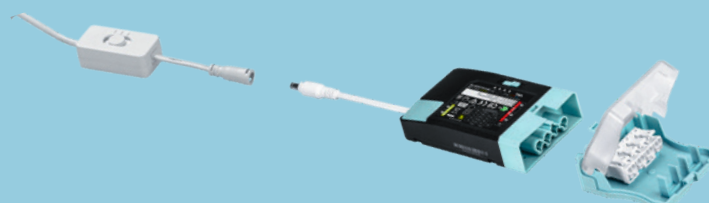

Grad de orbire scăzut și Iluminarea plăcută, Anna Vario și Anna Vario Flex sunt talentele noastre pentru mediile de birou

- Iluminare plăcută și fără orbiri (UGR <19)
- Trei temperaturi de culoare într-un singur produs – pur și simplu selectați 3000 K (alb cald), 3500 K sau 4000 K (alb neutru) pentru a se potrivi aplicației
- Suprafață uniformă și IP44 (de jos) pentru o curățare fără probleme
- Instalare ușoară, rapidă și fără unelte datorită unui conector integrat cu unconector cu 4 poli (pentru fire de până la 2,5 mm²) care permite cablarea în buclă
- Conectorul complet detașabil permite fixarea cablajului și testarea circuitului de înaltă tensiune în timp ce corpul de iluminat este detașat de conector
- Potrivit pentru utilizare cu KIT-ul Just Emergency PLUG&PLAY E3 pentru 3 ore de funcționare de urgență (disponibil separat)
- **Anna Vario Flex:** decideți-vă asupra fluxului luminos în patru pași direct pe santier

Comutator CCT
(3000 K, 3500 K
și 4000 K)

Versiuni DALI și
FLEX disponibile

596 × 596 mm
622 × 622 mm
1196 × 296 mm

UGR <19:
Iluminare
plăcută și fără
orbire pentru
aplicații de birou

IP44 (de jos):
Rezistent la
stropire pentru
o curățare fără
probleme

Durata de viață
50000 h înainte
că fluxul luminos
să fie redus la
80% din valoarea
inițială

Ideal pentru ...

Birouri și
săli de ședințe

Scoli și universități

VARIO:

FLEX: