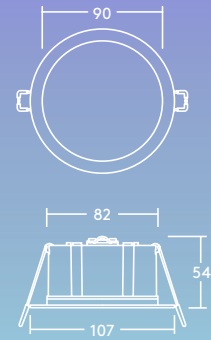

## Light distribution

85 lm/W

## Light source information

- 50 000 hours rated life (@L70, Ta 25 °C)
- 3000K: 800lm (10W), 80lm/W
- 4200K: 945lm (10W), 94.5lm/W
- 5700K: 890lm (10W), 89lm/W
- CRI 80