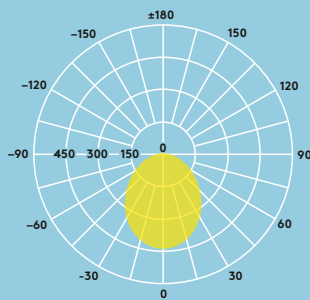

## Light distribution

85 lm/W

### Chloe Vario 850 lm

cd/klm ULOR: 0 %  
DLOR: 100 %  
LOR: 100 %

## Light source information

- 50 000 hours rated life (@L70, Ta 25 °C)
- 3000K: 800lm (10W), 80lm/W
- 4200K: 945lm (10W), 94.5lm/W
- 5700K: 890lm (10W), 89lm/W
- CRI 80