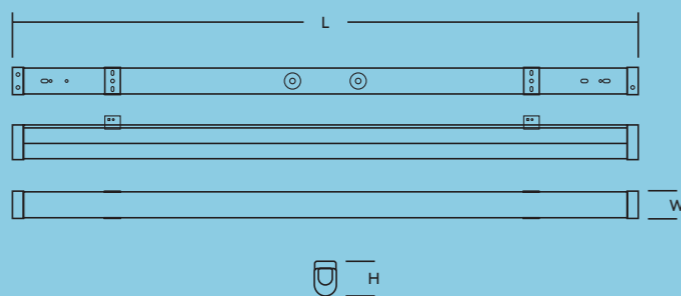

L	W	H
EMMA S	605	43	53
EMMA M	1204	43	53
EMMA L	1504	43	53

Dimensioni (mm)