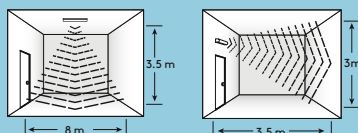

Rozsah senzoru

100 % citlivost

Možnosti nastavení (výchozí)

📶 Citlivost	25 %, 50 %, 75 %, 100 %
🕒 Čas	10s, 1min, 5min, 10min, 15min, 20min, 25min, 30min
✳️ Lux	10lux, 20lux, 50lux, 100lux, 300lux, 500lux, deaktivováno

Pokyny pro objednání

Popis	Kód SAP
ELSA VARIOFLEX 450 800 930/35/40	96635659
ELSA VARIOFLEX 450 800 930/35/40 MWS	96635660
ELSA VARIOFLEX 600 1200 930/35/40	96635661
ELSA VARIOFLEX 600 1200 930/35/40 MWS	96635662

MWS: mikrovlnný senzor pohybu