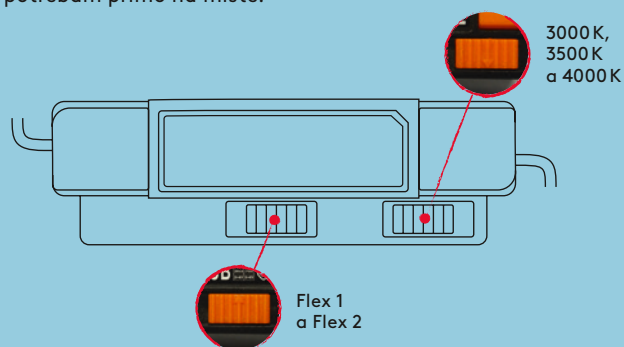

Ideální pro:

koupelny a sociální zařízení

Instalace/Montáž

- Vhodné pro povrchovou montáž
- Beznástrojové připojení pomocí bezšroubových svorek
- Dostatečný prostor na zadní straně lišty pro kabelovou rezervu

Váš ranní úsměv se ukáže v tom nejlepším světle s $CRI \geq 90$ – bez ohledu na to, jakou teplotu barev si vyberete.

Detekce přítomnosti a denního světla

Provedení se senzorem Elsa Vario Flex's zajistí, že budete svítit jen v případě potřeby. Tento senzor je pohybový spínač, který při detekci pohybu světlo zapne a po předem zvolené době čekání, kdy se v okolí nenachází žádná osoba, se vypne. Senzor pohybu a snímač denního světla jsou ukryty uvnitř svítidla, a proto není narušen jeho vzhled.