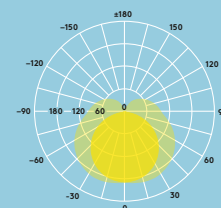

Přehled portfolia

Informace o světelném zdroji

Flex @ 4000K:	450 mm	600 mm
	800lm	1200lm
	600lm	900lm

- Vario: 3000K, 3500K & 4000K
- Účinnost: až 100lm/W
- Životnost 50 000 hod (@L70, Ta 25°C)
- MacAdam (počáteční): 4
- $CRI \geq 90$

Specifikace

- Elektrická třída: II
- IP44
- IK08
- Provozní teplota prostředí: -20 až +40°C