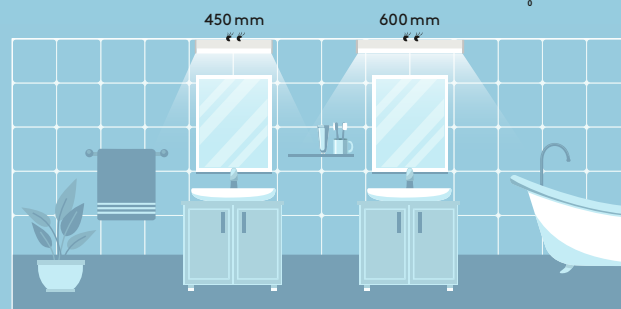

Informace o světelném zdroji

Flex @ 4000K:	450 mm	600 mm
	800lm	1200lm
	600lm	900lm

- Vario: 3000K, 3500K & 4000K
- Účinnost: až 100lm/W
- Životnost 50 000 hod (@L70, Ta 25°C)
- MacAdam (počáteční): 4
- $CRI \geq 90$

Specifikace

- Elektrická třída: II
- IP44
- IK08
- Provozní teplota prostředí: -20 až +40°C