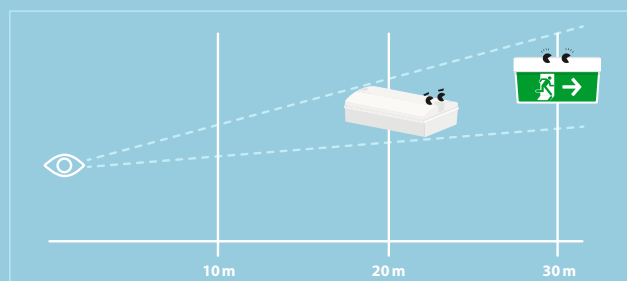

- 4 pictograme incluse: Stânga, Dreapta, Sus, Jos
- Mod de funcționare: menținut sau nemenținut
- Montare pe tavan sau perete, 90°
- Distanță de observare 30 m

Sam - Aparat pentru marcarea căii de evacuare cu autotestare

- 4 pictograme incluse: stânga, dreapta, săgeată, gol
- Mod de funcționare: menținut sau nemenținut
- Montare pe tavan sau perete, 90°
- IP65 și IK08
- Distanță de observare 20 m

Facilitating life

Iris – Alegeți dintre două distribuții de lumină pentru a adăuga siguranță maximă chiar și cu o distanță mare

Distribuția luminii ANTIPANIC

Pentru iluminare generală antipanică cu min 0,5 lx

Distribuția luminii ESCAPE

Pentru iluminarea căilor de evacuare cu min 1 lx

Ghid comandă

Descriere	Cod SAP
Iris – Downlight de urgență cu autotest	
IRIS ANTIPANIC SELFTEST E3 LiFePO4	96635650
IRIS ESCAPE SELFTEST E3 LiFePO4	96635651
CUTIE DE MONTARE SUPRAFATA IRIS	96635652
BATERIE DE ÎNLOCUIT IRIS LiFePO4	96635653
Nina – Aparat pentru marcarea căii de evacuare cu autotestare	
NINA 30M SELFTEST E3 LiFePO4	96635654
BATERIE DE ÎNLOCUIRE NINA LiFePO4	96635655
Sam – Aparat pentru marcarea căii de evacuare cu autotestare	
SAM 20M SELFTEST E3 LiFePO4	96635656
BATERIE DE ÎNLOCUIRE SAM LiFePO4	96635657

Toate produsele cu autotest și pentru funcționare de urgență de 3 ore

Nina și Sam – cu siguranță îi vei vedea!

Recomandare pentru proiectare

	Iris – Downlight de urgență cu autotest				Sam – Autotestare perete de urgență			
	ANTIPANIC – 0,5 lx		ESCAPE – 1 lx		0,5 lx		1 lx	
2,0 m	5,8	14,2	6,6	14,9	3,5	8,8	2,8	7,1
2,5 m	5,6	15,8	7,4	17,3	3,8	9,6	2,9	7,6
3,0 m	4,6	16,5	7,8	19,4	4,0	10,3	3,0	8,0
3,5 m	4,4	15,9	7,6	20,9	4,1	10,8	3,0	8,3
4,0 m	4,3	13,6	7,0	21,9	4,2	11,2	2,9	8,5
4,5 m	4,0	12,8	6,6	22,1	4,3	11,6	2,7	8,6