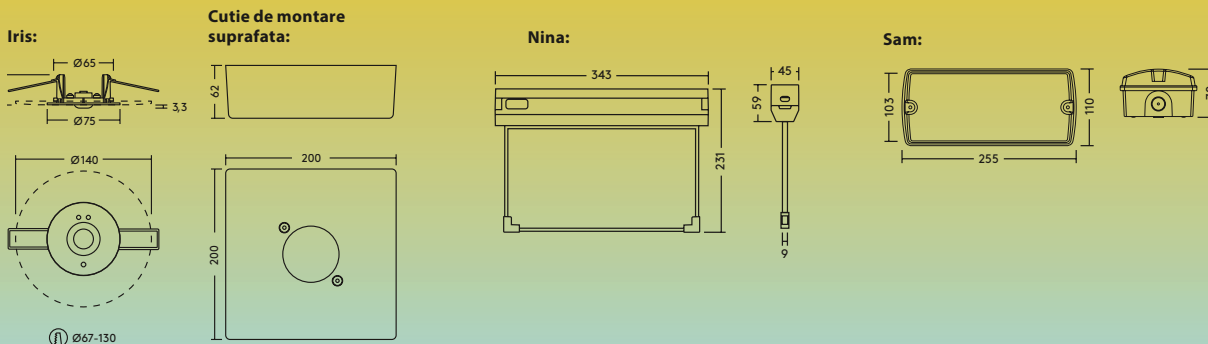

ANTIPANIC

ESCAPE

Iris – Downlight de urgență cu autotest

- Două distribuții de lumină disponibile: AntiPanic și Escape
- Optimizat pentru spații mari
- Cutie opțională pentru montaj pe suprafața

Nina – Aparat pentru marcarea căii de evacuare

- 4 pictograme incluse: Stânga, Dreapta, Sus, Jos
- Mod de funcționare: menținut sau nemenținut
- Montare pe tavan sau perete, 90°
- Distanță de observare 30 m

Sam - Aparat pentru marcarea căii de evacuare cu autotestare

- 4 pictograme incluse: stânga, dreapta, săgeată, gol
- Mod de funcționare: menținut sau nemenținut
- Montare pe tavan sau perete, 90°
- IP65 și IK08
- Distanță de observare 20 m

Facilitating life

Iris – Alegeți dintre două distribuții de lumină pentru a adăuga siguranță maximă chiar și cu o distanță mare