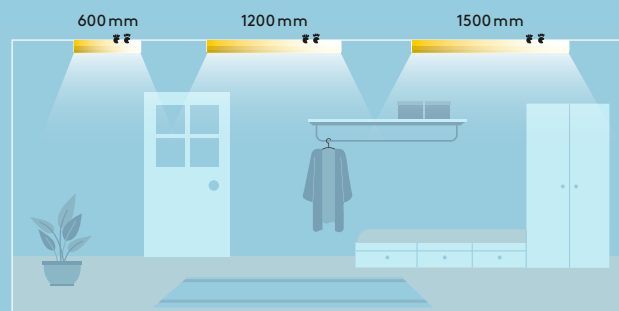

Instalación/Montaje

- Montaje en superficie directamente sobre techo o con abrazaderas de montaje (incluidas)
- Montaje en suspensión con kit de suspensión (opcional)

Material/Acabado

- Cuerpo: Aluminio
- Difusor: PC, ópalo blanco
- Tapas finales: PC, blanco (RAL 9016)
- Clips de techo: Acero inoxidable