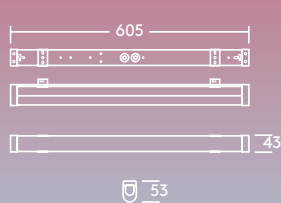

Te hace la vida más fácil

VARIO y FLEX

Ya no es necesario preocuparse por los paquetes de lúmenes ni la temperatura del color: siempre es el mismo producto y puede adaptarlo a sus necesidades directamente desde su lugar de instalación:

Información de la fuente de luz

Flex @ 4000K:

600 mm	1200 mm	1500 mm
2000lm	4000lm	6000lm
1500lm	3000lm	4500lm
1000lm	2000lm	3000lm

- Vario: 3000K, 3500K y 4000K
- Vida útil de 50 000 horas (@L80, Ta 25°C)
- Eficiencia: hasta 145lm/W
- MacAdam (inicial): 5
- CRI 80

Especificación

- Clase I eléctrica
- IP20
- IK08
- Temperatura de funcionamiento: -20 a +40°C

Guía de pedidos

Descripción	Código SAP
EMMA VARIO FLEX 1200 4000 830/35/40	96635574
EMMA VARIO FLEX 1500 6000 830/35/40	96635575
EMMA VARIO FLEX 600 2000 830/35/40	96635573
Accesorios	
KIT DE SUSPENSIÓN EMMA VARIO FLEX	96635576

Resumen del catálogo

Instalación/Montaje

- Montaje en superficie directamente sobre techo o con abrazaderas de montaje (incluidas)
- Montaje en suspensión con kit de suspensión (opcional)

Material/Acabado

- Cuerpo: Aluminio
- Difusor: PC, ópalo blanco
- Tapas finales: PC, blanco (RAL 9016)
- Clips de techo: Acero inoxidable