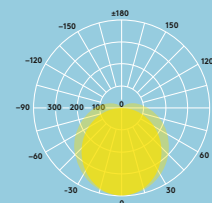

Instalación/Montaje

- Montaje en superficie directamente sobre techo o con abrazaderas de montaje (incluidas)
- Montaje en suspensión con kit de suspensión (opcional)

Material/Acabado

- Cuerpo: Aluminio
- Difusor: PC, ópalo blanco
- Tapas finales: PC, blanco (RAL 9016)
- Clips de techo: Acero inoxidable