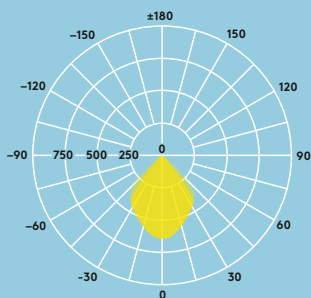

Wersja ścięta

Wersje okrągła i prostokątna

Rozsył światła

63lm/W

Holly UP/DOWN

cd/klm ULOR: 47 %
DLOR: 53 %
LOR: 100 %

60lm/W

Holly DOWN

cd/klm ULOR: 0 %
DLOR: 100 %
LOR: 100 %

Parametry świetlne

- 250-500lm
- 3000K
- Trwałość: znamionowa trwałość 50 000 godzin (@L80, Ta 25 °C)
- CRI80

Specyfikacja

- I klasa ochronności
- IP65
- IK04
- Temperatura otoczenia: od -20 °C do +40 °C