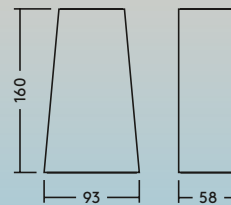

Wersja ścięta

Wersje okrągła i prostokątna

Rozsył światła

63lm/W

Holly UP/DOWN

cd/klm ULOR: 47 %
DLOR: 53 %
LOR: 100 %

60lm/W

Holly DOWN

cd/klm ULOR: 0 %
DLOR: 100 %
LOR: 100 %

Parametry świetlne

- 250-500lm
- 3000K
- Trwałość: znamionowa trwałość 50 000 godzin (@L80, Ta 25 °C)
- CRI80

Specyfikacja

- I klasa ochronności
- IP65
- IK04
- Temperatura otoczenia: od -20 °C do +40 °C