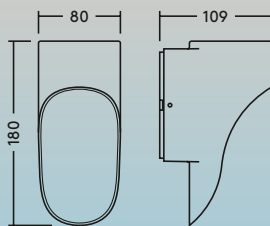

Holly

Ściana zewnętrzna oprawa oświetleniowa LED

Czysta forma i piękno światła Holly objawia się na ścianach

- Elegancja i ponadczasowy wygląd
- 3 różne kształty (okrągła, prostokątna i ścięta)
- Dostępne są wersje z oświetleniem skierowanym w górę/dół lub tylko w dół
- Wersje świecące jedynie w dół dla zmniejszenia zanieczyszczenia nocnego nieba światłem
- Specjalnie zaprojektowana płyta tylna zapewnia większą elastyczność montażu
- Szybki i łatwy montaż dzięki wygodnie umiejscowionemu 3-polowemu blokowi zacisków

Stopień ochrony IP65 do zastosowań zewnętrznych

Trwałość 50 000 godz.

Odporność na uderzenia IK04

Idealnie oświetla ...

Elewacje

Obszary mieszkalne

Specjalnie zaprojektowana płyta tylna zapewnia większą elastyczność montażu

Wersja ścięta

Wersje okrągła i prostokątna

Rozsył światła

63lm/W

Holly UP/DOWN

cd/klm ULOR: 47 %
DLOR: 53 %
LOR: 100 %

60lm/W

Holly DOWN

cd/klm ULOR: 0 %
DLOR: 100 %
LOR: 100 %

Parametry świetlne

- 250-500lm
- 3000K
- Trwałość: znamionowa trwałość 50 000 godzin (@L80, Ta 25 °C)
- CRI80

Specyfikacja

- I klasa ochronności
- IP65
- IK04
- Temperatura otoczenia: od -20 °C do +40 °C