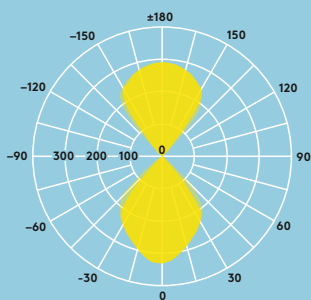

Wersja ścięta

Wersje okrągła i prostokątna

Rozsył światła

63lm/W

Holly UP/DOWN

cd/klm ULOR: 47 %
DLOR: 53 %
LOR: 100 %

60lm/W

Holly DOWN

cd/klm ULOR: 0 %
DLOR: 100 %
LOR: 100 %

Parametry świetlne

- 250-500lm
- 3000K
- Trwałość: znamionowa trwałość 50 000 godzin (@L80, Ta 25 °C)
- CRI80

Specyfikacja

- I klasa ochronności
- IP65
- IK04
- Temperatura otoczenia: od -20 °C do +40 °C