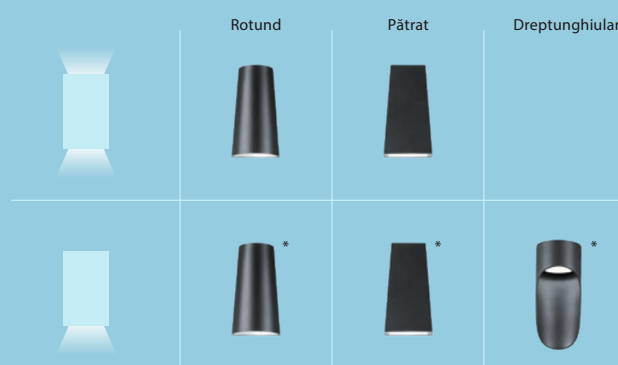

Fotometrie

* Fără poluare luminoasă, iluminare zero în sus