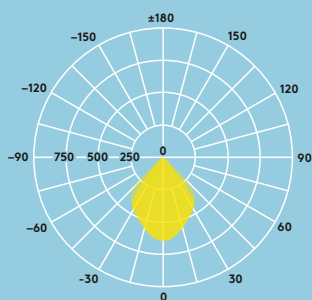

Versiunea dreptunghiulară

Versiunea rotundă și cea pătrată

## Distribuție luminoasă

63 lm/W

### Holly UP/DOWN

cd/klm ULOR: 47 %  
DLOR: 53 %  
LOR: 100 %

60 lm/W