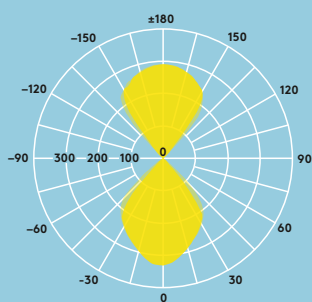

Versiunea dreptunghiulară

Versiunea rotundă și cea pătrată

## Distribuție luminoasă

63 lm/W

### Holly UP/DOWN

cd/klm ULOR: 47 %  
DLOR: 53 %  
LOR: 100 %

60 lm/W