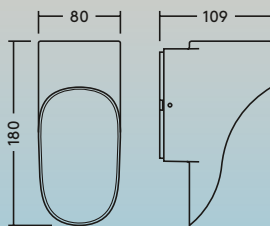

# Holly

Aparat de iluminat cu LED pentru exterior, cu montare pe perete

Elegant și frumos, Holly se pune pe sine în valoare pe ziduri

- Design elegant și mereu actual
- 3 forme diferite (rotundă, pătrată, dreptunghiulară)
- Versiuni disponibile cu iluminare orientată sus/jos sau doar în jos
- Sunt disponibile versiuni cu iluminare zero orientată în sus pentru a reduce poluarea luminoasă
- Placa din spate proiectată special oferă mai multă flexibilitate în montare
- Instalare rapidă și ușoară datorită blocului terminal cu 3 poli poziționat corespunzător

Versiunea dreptunghiulară

Versiunea rotundă și cea pătrată

## Distribuție luminoasă

63 lm/W