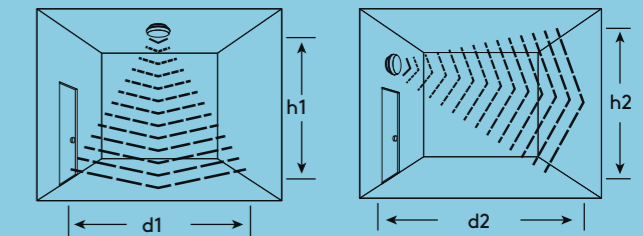

Mode: Microwave Sensor + Daylight / Photocell only

Ordering guide

Description	SAP Code	
LARA VARIOFLEX 250 1200 830/35/40	96635284	
LARA VARIOFLEX 250 1200 830/35/40 MWS	96635285	
LARA VARIOFLEX 250 1200 BEZEL TRIM WH	96635288	
LARA VARIOFLEX 250 1200 MWS BEZELTRIM WH	96635289	
LARA VARIOFLEX 300 2200 830/35/40	96635286	
LARA VARIOFLEX 300 2200 830/35/40 MWS	96635287	
LARA VARIOFLEX 300 2200 BEZEL TRIM WH	96635290	
LARA VARIOFLEX 300 2200 MWS BEZELTRIM WH	96635291	
Accessories	WH	BLK
LARA VARIOFLEX 250 BEZEL TRIM	96635293	96635294
LARA VARIOFLEX 300 BEZEL TRIM	96635297	96635298
LARA VARIOFLEX 250 EYELID TRIM	96635295	96635296
LARA VARIOFLEX 300 EYELID TRIM	96635299	96635300
LARA E3 KIT SELFTTEST LIFEPO4	96635292	

MWS: microwave presence sensor
WH: white; BLK: black

Sensor range

at 100 % sensitivity

	h1	d1	h2	d2
100 %	3m	10m	2m	6m
50 %	3m	6m	2m	3m