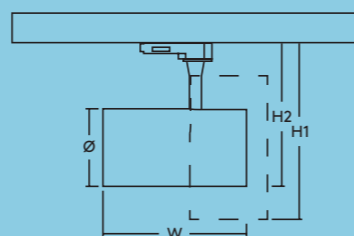

IP20

CRI 90

S, M, L

- Indice de rendu des couleurs élevé (IRC 90) pour attirer l'attention sur des produits ou des œuvres d'art
- Disponible en 3 tailles: Small (54 mm), Medium (69 mm) et Large (79 mm)
- Grande polyvalence: chaque produit comporte deux lentilles interchangeables offrant des angles d'ouverture différents
- Adaptateur conçu pour s'adapter à la plupart des rails triphasés
- Inclinaison de 90° et rotation de 350° pour s'adapter à tous vos besoins

	Ø	W	H1	H2	angle d'ouverture
LUCA S	54	110	154	120	15°/38°
LUCA M	69	140	178	136	24°/38°
LUCA L	79	146	179	146	24°/38°

Dimensions (mm)

Caractéristiques

Classe électrique	I
Température de fonctionnement	-20°C to +35°C