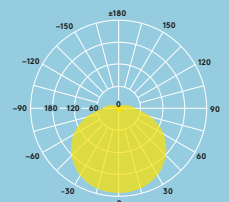

Portfolio overview