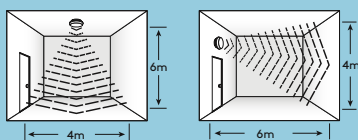

Dosah čidla

se 100% citlivostí