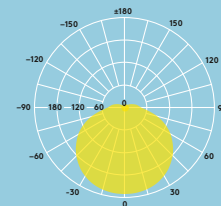

Přehled portfolia