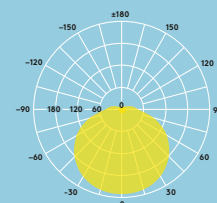

Przegląd portfolio

5 Pięcioletnia gwarancja