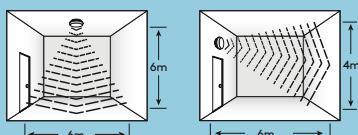

Zakres wykrywania czujnika

dla 100% czułości

Instalacja/Montaż

- Przeznaczona do montażu na ścianie i suficie
- Szybka i łatwa instalacja
- Przystosowana do puszek BESA

www.thorneco.com

Materiały/Wykończenie

Obudowa i klosz:
Poliwęglan stabilizowany UV

Jak zamawiać

Opis	Kod SAP
LARA VARIOFLEX 250 1200 830/35/40	96635284
LARA VARIOFLEX 250 1200 830/35/40 MWS	96635285
LARA VARIOFLEX 250 1200 BEZEL TRIM WH	96635288
LARA VARIOFLEX 250 1200 MWS BEZELTRIM WH	96635289
LARA VARIOFLEX 300 2200 830/35/40	96635286
LARA VARIOFLEX 300 2200 830/35/40 MWS	96635287
LARA VARIOFLEX 300 2200 BEZEL TRIM WH	96635290
LARA VARIOFLEX 300 2200 MWS BEZELTRIM WH	96635291
Akcesoria	WH BLK
LARA BEZEL TRIM 250 (pierścień)	96635293 96635294
LARA BEZEL TRIM 300 (pierścień)	96635297 96635298
LARA EYELID TRIM 250 (przesłona)	96635295 96635296
LARA EYELID TRIM 300 (przesłona)	96635299 96635300
LARA E3 KIT SELFTEST LIFEPO4	96635292

MWS: mikrofalowy czujnik obecności
BLK: czarny; WH: biały