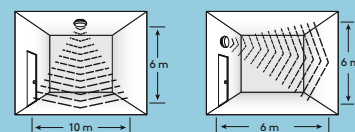

Dosah čidla

se 100 % citlivostí

Regulovatelnost

Citlivost	10%, 50%, 75%, 100%
Čas	5 s, 90 s, 5 min, 15 min
lux	10 luxů, 20 luxů, 50 luxů, vypnuto