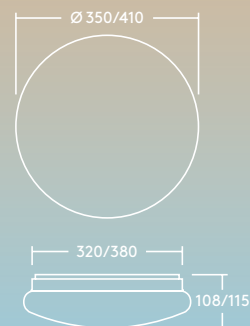

Spínač teplot  
chromatičnosti  
(3000 K, 3500 K  
a 4000 K)

1400, 1900  
a 2500 lumenů,  
až 93 lm/W

IP44: odolná  
vůči postříkání

Velikost: 320 a  
380 mm

Volitelné čidlo  
přítomnosti

Životnost  
50 000 hodin

## Vyzařovací charakteristika

83 lm/W 

Lena Vario  
2500 lm, 4000 K

cd/klm ULOR: 2 %  
DLOR: 98 %  
LOR: 100 %