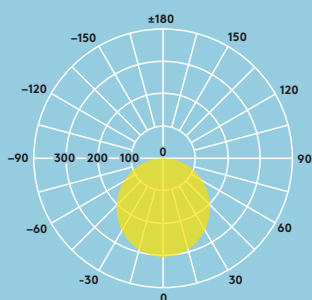

Spínač teplot  
chromatičnosti  
(3000 K, 3500 K  
a 4000 K)

1400, 1900  
a 2500 lumenů,  
až 93 lm/W

IP44: odolná  
vůči postříkání

Velikost: 320 a  
380 mm

Volitelné čidlo  
přítomnosti

Životnost  
50 000 hodin

## Vyzařovací charakteristika

83 lm/W 

Lena Vario  
2500 lm, 4000 K

cd/klm ULOR: 2 %  
DLOR: 98 %  
LOR: 100 %