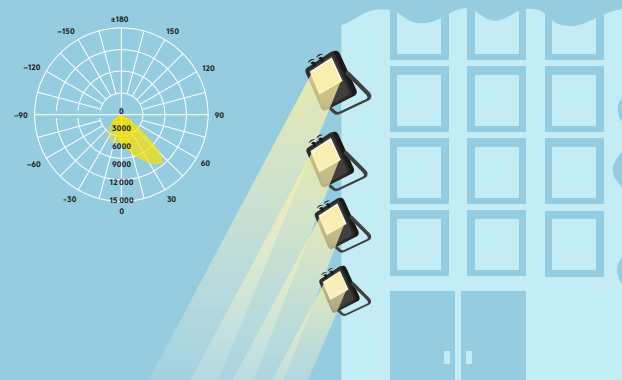

Leo Flex

Vysoce výkonný
LED reflektor

3D zobrazení

Antracitově šedá
barva s přepínačem
světelného toku

Extrémně výkonný a odolný Leo Flex zvyšuje bezpečnost v tmavých prostorách

- Asymetrické rozložení světla - ideální pro fasády budov a osvětlení ploch
- 4 různé velikosti k dispozici
- Funkce FLEX: zvolte světelný tok podle potřeby přímo na místě.
- Integrovaný senzor pro automatické svícení od soumraku do úsvitu
- NOVĚ – Korozní třída C4 pro náročnější oblasti (vzdálenost alespoň od moře min. 5 km)
- Subtilní design
- Univerzální montážní konzola umožňuje montáž na stěnu nebo strop s možností naklápění nahoru nebo dolů
- Tlaková membrána zabraňující vniknutí vody
- Dodáváno včetně napájecího kabelu o délce 1 m s konektorem Conny pro rychlé a bezpečné zapojení bez použití nářadí

Flex Steps (přepínač světelného toku)

80 W	120 W	190 W	300 W
7500lm	10000lm	15000lm	30000lm
9000lm	12500lm	20000lm	35000lm
10000lm	15000lm	25000lm	40000lm

- Účinnost až 146 lm/W
- Teplota chromatičnosti 3000K a 4000K
- Životnost 50 000 hodin (@L80, Ta 25°C)
- CRI ≥ 80
- MacAdam (počáteční): 5

Rozložení světla

Integrovaný senzor (výchozí)

Bez ohledu na venkovní či vnitřní použití, je možné integrovaný senzor snadno ovládat pomocí přepínače na zadní straně výrobku. Umožňuje čtyři nastavení, která vyhovují vašemu použití.