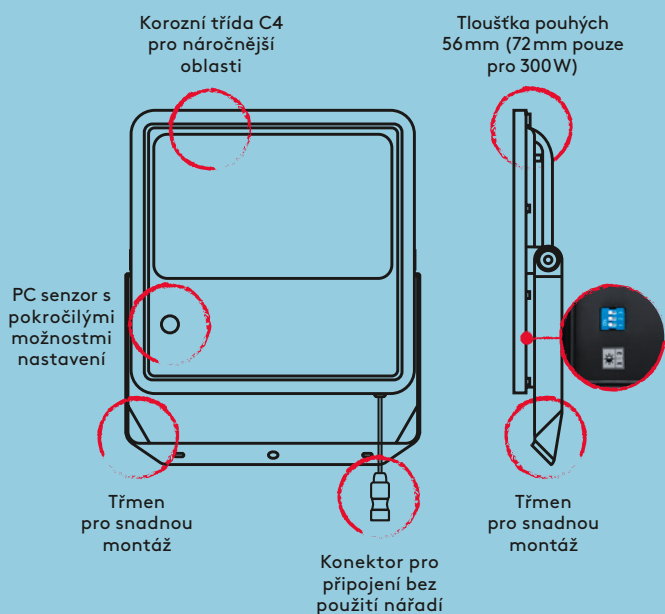

Leo Flex

Vysoce výkonný
LED reflektor

3D zobrazení

Antracitově šedá
barva s přepínačem
světelného toku

Extrémně výkonný a odolný Leo Flex zvyšuje bezpečnost v tmavých prostorách

- Asymetrické rozložení světla - ideální pro fasády budov a osvětlení ploch
- 4 různé velikosti k dispozici
- Funkce FLEX: zvolte světelný tok podle potřeby přímo na místě.
- Integrovaný senzor pro automatické svícení od soumraku do úsvitu
- NOVĚ – Korozní třída C4 pro náročnější oblasti (vzdálenost alespoň od moře min. 5 km)
- Subtilní design
- Univerzální montážní konzola umožňuje montáž na stěnu nebo strop s možností naklápění nahoru nebo dolů
- Tlaková membrána zabraňující vniknutí vody
- Dodáváno včetně napájecího kabelu o délce 1 m s konektorem Conny pro rychlé a bezpečné zapojení bez použití nářadí

Materiál/ Povrchová úprava

- Tělo: hliníkový tlakový odlitek s 0,1% mědi RAL7016 (antracitově šedá)
- Třmen: uhlíková ocel RAL7016 (antracitově šedá)
- Kryt: tvrzené sklo
- Optika: PC

	L	W	H
LEO FLEX IP66 80W	330	56	359
LEO FLEX IP66 120W	330	56	419
LEO FLEX IP66 190W	380	56	469
LEO FLEX IP66 300W	523	72	634

Snažší život

Instalace/montáž

- Vhodné pro montáž na stěnu nebo strop
- Rychlá a snadná instalace díky univerzálnímu montážnímu třmenu (0 – 300°)
- Napájecí kabel 1m včetně konektoru Conny

Informace o světelném zdroji