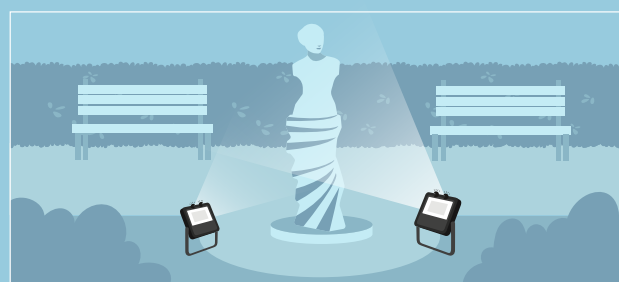

Přehled portfolia

Leonie Vario Flex 16W

Leonie Vario Flex 40W