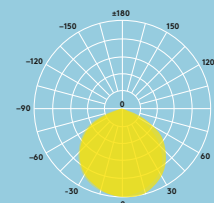

Přehled portfolia

Leonie Vario Flex 16W

Leonie Vario Flex 40W