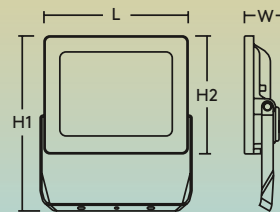

LEONIE VARIOFLEX IP65 16W 830/35/40
LEONIE VARIOFLEX IP65 40W 830/35/40

L	W	H1	H2
164	48	199	134
177	56	214	148