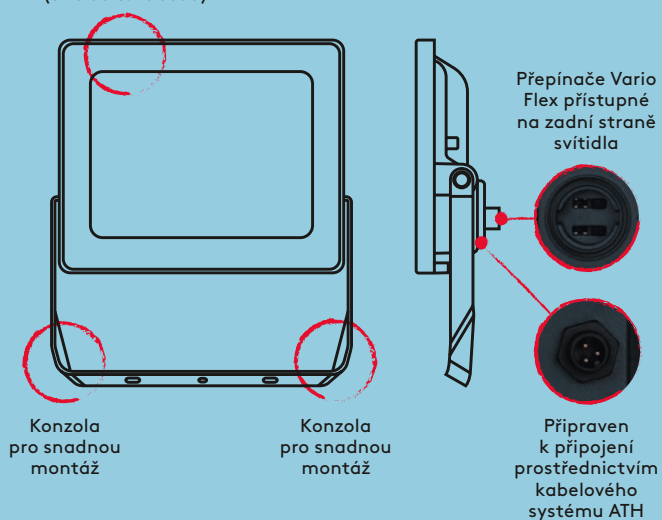

Snažší život

RAL 7016
(antracitově šedá)

Pokyny pro objednání

Popis	Kód SAP
LEONIE VARIOFLEX IP65 16W 830/35/40	96635663
LEONIE VARIOFLEX IP65 40W 830/35/40	96635647
Príslušenství	
LEONIE VARIOFLEX PLUG&PLAY MWS	96635648
LEONIE VARIOFLEX NÁSTĚNNÁ KONZOLA	96635746
LEONIE VARIOFLEX BODEC	96635649
Kompatibilní kabelový systém THORNeco	
MAINS ADAPTOR	96633588
EXTERNÍ INTEGRÁTOR	96633589
PRODLOUŽOVACÍ KABEL – 1m	96633584
PRODLOUŽOVACÍ KABEL – 2m	96633585
PRODLOUŽOVACÍ KABEL – 5m	96633586
PRODLOUŽOVACÍ KABEL – 10m	96633587
KONEKTOR CONNY IP68	96632722
T-KONEKTOR	96633590
MULTIKONEKTOR	96633591

MWS: mikrovlnný senzor pohybu

Senzor pohybu

Volitelný senzor zajistí, že budete svítit jen v případě potřeby. Rozsah detekce pohybu a doba trvání jsou plně nastavitelné, navíc je k dispozici senzor denního světla pro úroveň osvětlení mezi 2 a 50 luxy.

Rozsah MWE senzoru

100 % citlivost

Možnosti nastavení (výchozí)

Citlivost	10%, 50%, 75%, 100%
Čas	5s, 90s, 5min, 15min
Lux	2lux, 10lux, 50lux, deaktivováno

Specifikace

- Elektrická třída: I
- IP65
- IK08 (IK07 pro senzor)
- Provozní teplota prostředí: -30 až +40 °C