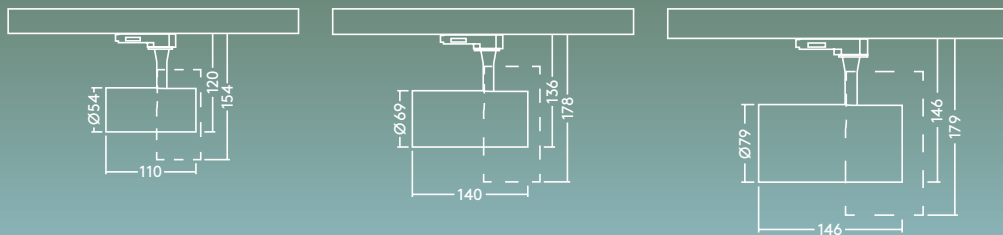

CRI 90 pro nejlepší podání barev

3 různé velikosti: průměr 54 mm, 69 mm a 79 mm

pokles světelného toku na 70 % původní hodnoty po 50 000 h

Různé úhly vyzařování: 15°, 24° nebo 38°

Ideální pro ...

Maloobchodní prodejny/Outlety

Supermarkety

Výstavy

Hobby/ nábytek

Specifikace

- Elektrická třída ochrany I
- IP20
- Okolní provozní teplota: -20 °C až +35 °C

Materiál/ Povrchová úprava

- Tělo: Hliníkový odlitek, bílá (RAL9016), černá (RAL9005)
- Čočka: PMMA

Usnadnění života

S nejjednodušší instalací díky adaptéru pro 3f lišty:

Instalace/Montáž

Vhodné pro většinu 3f lišt díky adaptéru univerzální adaptér

Informace o světelném zdroji

- CRI 90
- Tc 3000K a 4000K
- 50000 hodin (@L70, Ta 25°C)
- 3 velikosti:
 - 54 mm s 1200lm a úhlem vyzařování 15° nebo 38°
 - 69 mm s 2100lm a úhlem vyzařování 24° nebo 38°
 - 79 mm s 3200lm a úhlem vyzařování 24° nebo 38°
- Účinnost až 94lm/W
- MacAdam (počáteční): >3

Pokyny pro objednání

Popis	Kód SAP
LUCA S 15° 1400 930 WH	96635364
LUCA S 38° 1400 930 WH	96635365
LUCA M 24° 2100 930 WH	96635366
LUCA M 38° 2100 930 WH	96635367
LUCA M 24° 2100 930 BK	96635370
LUCA M 38° 2100 930 BK	96635371
LUCA M 24° 2100 940 WH	96635374
LUCA M 38° 2100 940 WH	96635375
LUCA L 24° 3200 930 WH	96635368
LUCA L 38° 3200 930 WH	96635369
LUCA L 24° 3200 930 BK	96635372
LUCA L 38° 3200 930 BK	96635373
LUCA L 24° 3200 940 WH	96635376
LUCA L 38° 3200 940 WH	96635377