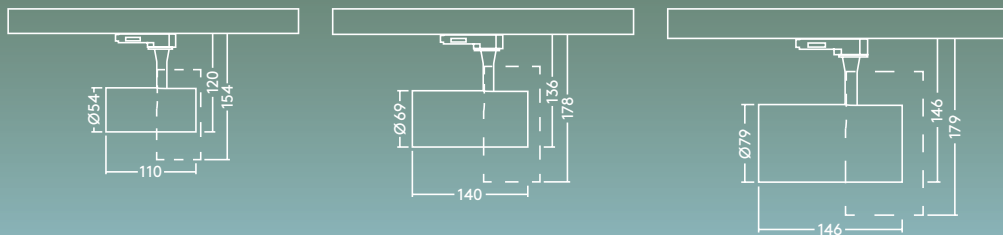

CRI 90 dla najlepszego odwzorowania kolorów

3 różne rozmiary: średnica 54 mm, 69 mm i 79 mm

50 000 h przy spadku do 70 % wartości początkowej strumienia świetlnego

Różne kąty wiązki światła: 15°, 24° lub 38°

- Korpus: odlew aluminiowy, biały (RAL 9016), czarny (RAL 9005)
- Soczewka: PMMA

Ułatwiamy życie

Najprostsza instalacja z globalnym adapter do szynoprzewodów:

Instalacja/Montaż

Nadaje się do większości odpowiednich szyn 3-fazowych dzięki adapterowi **UNIWERSALNY adapter**

Parametry świetlne

- CRI90
- CCT 3000K i 4000K
- 50000 godzin (@L70, Ta 25°C)
- 3 rozmiary:
 - 54mm przy 1200lm i kącie wiązki 15° lub 38°
 - 69mm przy 2100lm i kącie wiązki 24° lub 38°
 - 79mm przy 3200lm i kącie wiązki 24° lub 38°
- Wydajność do 94lm/W
- MacAdam (początkowa): >3

Jak zamawiać

Opis	Kod SAP
LUCA S 15° 1400 930 WH	96635364
LUCA S 38° 1400 930 WH	96635365
LUCA M 24° 2100 930 WH	96635366
LUCA M 38° 2100 930 WH	96635367
LUCA M 24° 2100 930 BK	96635370
LUCA M 38° 2100 930 BK	96635371
LUCA M 24° 2100 940 WH	96635374
LUCA M 38° 2100 940 WH	96635375
LUCA L 24° 3200 930 WH	96635368
LUCA L 38° 3200 930 WH	96635369
LUCA L 24° 3200 930 BK	96635372
LUCA L 38° 3200 930 BK	96635373
LUCA L 24° 3200 940 WH	96635376
LUCA L 38° 3200 940 WH	96635377