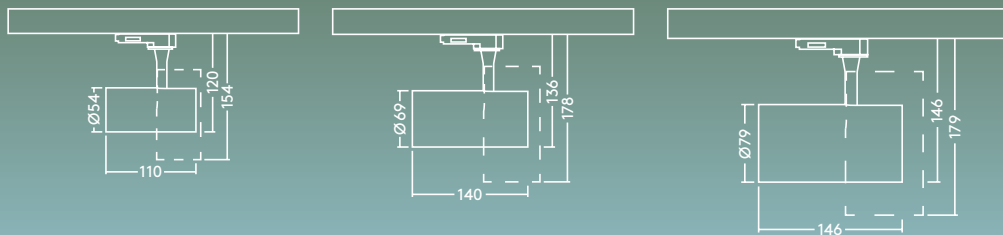

Luca

Spot orientabil

Luca – spotul orientabil care pune în lumină și atrage atenția asupra produsului sau obiectului de artă

- Design modern și atemporal, discret integrat pentru a pune accentul și atrage atenția asupra produsul sau obiectului de artă
- 3 dimensiuni: 54 mm, 69 mm și 79 mm diametru
- CRI 90 pentru cea mai bună redare a culorilor
- Unghiuri diferite ale fasciculului: 15° (54 mm) sau 24° (69 mm și 79 mm), precum și 38° (toate)
- Reglabil în funcție de cerințele dvs.: 90° înclinare și rotație de 350°
- Adaptor UNIVERSAL potrivit pentru cele mai importante tipuri de șine trifazate

CRI 90 pentru cea mai bună redare a culorilor

3 dimensiuni diferite: 54 mm, 69 mm și 79 mm diametru

50 000 h înainte ca fluxul luminos să fie redus la 70% din valoarea inițială

Unghiuri diferite ale fasciculului: 15°, 24° sau 38°

- Corp: aluminiu turnat sub presiune, alb (RAL 9016), negru (RAL 9005)
- Obiectiv: PMMA

Pune in valoare

Instalare simplă datorită conectorului universal global:

Instalare/Montaj

Potrivit pentru cele mai utilizate șine trifazate datorită adaptorului UNIVERSAL

Informații despre sursa de lumină

- CRI 90
- CCT 3000K și 4000K
- 50000 ore (@L70, Ta 25 °C)
- 3 dimensiuni:
54mm cu 1200lm și unghi de 15° sau 38° al fasciculului
69mm cu 2100lm și unghi de 24° sau 38° al fasciculului
79mm cu 3200lm și unghi de 24° sau 38° al fasciculului
- Eficiență de până la 94lm/W
- MacAdam (inițial): > 3