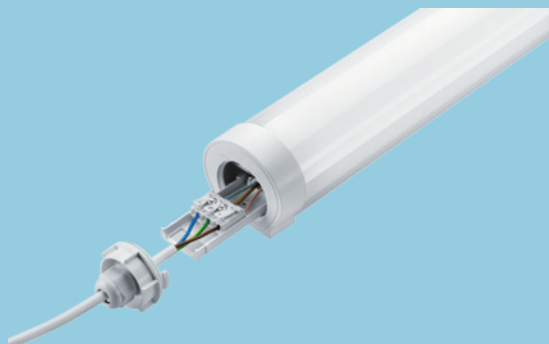

Lucy

LED lineární svítidlo

Pevná, odolná a účinná – to jsem já Lucy, ideální LED lineární svítidlo do dílen a pro funkční aplikace

- Vysoce kvalitní svítidlo s nízkou spotřebou určené do vlhkých a prašných prostředí, s opalovým difuzérem, zajišťujícím stejnoměrné osvětlení
- 2000lm (20 W), 4000lm (40 W), 6000lm (60 W), 8000lm (80 W), 100lm/W
- S průchozími vodiči: standardně vybaveno dvěma 3 pólovými svorkovnicemi (nula, zem, fáze)
- Snadná a rychlá montáž bez použití nářadí zásluhou otočného uzamykacího mechanismu v koncových patičkách, který zajišťuje přístup ke svorkám
- Flexibilní montáž díky libovolně posuvné pozici montážních konzol na svítidlu

Pokyny pro objednání

Popis	Kód SAP
LUCY 600 LED IP66 2000 840 TW	96630331
LUCY 1200 LED IP66 4000 830 TW	96635093
LUCY 1200 LED IP66 4000 840 TW	96630332
LUCY 1500 LED IP66 6000 830 TW	96635094
LUCY 1500 LED IP66 6000 840 TW	96630333
LUCY 1800 LED IP66 8000 840 TW	96630334
Závěsná sada LUCY LED	96631301

Přehled portfolia

4000K: 0,6m–1,8m

3000K: 1,2m & 1,5m

Instalace/Montáž

- Vhodné pro nástěnnou montáž díky montážním konzolám (součást balení)
- Vhodné k zavěšení (volitelná sada)
- Montážní konzoly lze flexibilně posouvat po celé délce svítidla

Materiál/ Povrchová úprava

- Těleso: Polykarbonát, bílá barva
- Difuzor: Polykarbonát, provedení opál