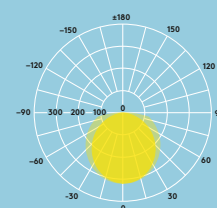

Přehled portfolia

4000K: 0,6m–1,8m

3000K: 1,2m & 1,5m

Instalace/Montáž

- Vhodné pro nástěnnou montáž díky montážním konzolám (součást balení)
- Vhodné k zavěšení (volitelná sada)
- Montážní konzoly lze flexibilně posouvat po celé délce svítidla