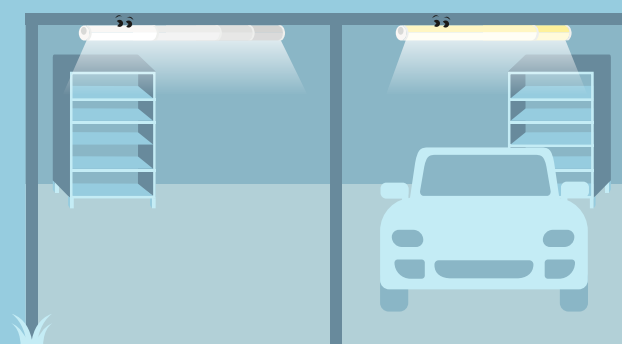

Přehled portfolia

4000K: 0,6m–1,8m

3000K: 1,2m & 1,5m

Instalace/Montáž

- Vhodné pro nástěnnou montáž díky montážním konzolám (součást balení)
- Vhodné k zavěšení (volitelná sada)
- Montážní konzoly lze flexibilně posouvat po celé délce svítidla

Materiál/ Povrchová úprava

- Těleso: Polykarbonát, bílá barva
- Difuzor: Polykarbonát, provedení opál