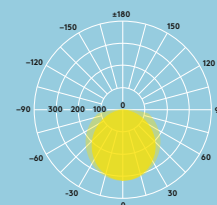

## A termékcsalád áttekintése

4000K: 0,6m–1,8m

3000K: 1,2m & 1,5m