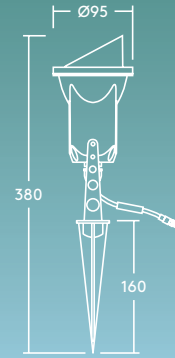

Fényeloszlás

Mary 500lm

cd/klm ULOR: 100 %
DLOR: 0 %
LOR: 100 %

Fényforrás adatai

- 500lm (8W), 62lm/W
- 3000K
- Élettartam: 50 000 óra névleges élettartam (@L80, Ta 25 °C)
- CRI80

Műszaki adatok

- I. érintésvédelmi osztályú elektromos berendezés
- IP66
- IK08
- Környezeti üzemi hőmérséklet: -20 – +50 °C között

Telepítés/Felszerelés

- Földbe szúrható tűskével
- Előre bekötött tápkábel és nyitott végű csatlakozó (1,5mm²)
- H07RN-F csatlakozókábel
- A C4-es korróziós kategória szerint sóálló

Anyag/Kivitel

- Ház: alumíniumöntvény (RAL 9005)
- Csavarok: AISI 316 rozsdamentes acél GEOMET® 500 bevonattal
- Előlap: Víziszta üveg

Megrendelési útmutató

Leírás	SAP-kód
MARY GARDEN SPOT IP66 500 830	96633583
Tartozékok	
ECO PIR SENSOR	96633592
ECO PC SENSOR	96634061

Kompatibilis THORNeco kábelrendszer