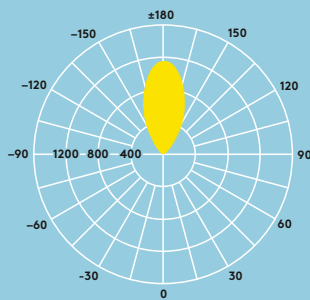

Épületek homlokzata

Kertek

Fényeloszlás

Mary 500lm

cd/klm ULOR: 100 %
DLOR: 0 %
LOR: 100 %

Fényforrás adatai

- 500lm (8W), 62lm/W
- 3000K
- Élettartam: 50 000 óra névleges élettartam (@L80, Ta 25 °C)
- CRI80