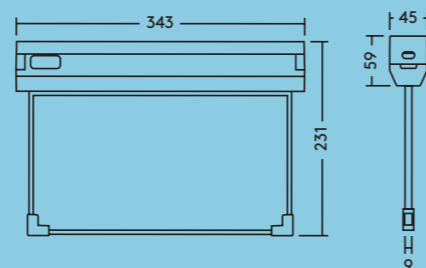

Nina

Rettungszeichenleuchte mit Selbsttestfunktion

Ideal für:
Wohngebäude, Lebensmittel- und Nichtlebensmitteleinzelhandel, allgemeiner Verkehr, Korridore, Büro- und Konferenzräume, Schulen/Universitäten und Lagerhäuser

Nina ist zuverlässig, allgegenwärtig und zeigt Ihnen den Weg.

LiFePO4

Garantie auf die Batterie

Automatische Selbsttests

- Automatische Selbsttests zur Sicherstellung der Funktionalität (einschließlich optionale Umstellung auf manuellen Test)
- Basierend auf der neuesten Technologie mit Lithium-Eisen-Phosphat-Akku (LiFePO4) für 3 Stunden Notbetrieb

- Mit vier Piktogrammen in einem Produkt haben Sie die Möglichkeit, die Richtung zu wählen, die Sie benötigen (beidseitig verwendbar)
- Betriebsmodus: gewartet oder nicht gewartet
- Montage an Decke oder Wand, 90°
- Erkennungsweite 30 m
- Schutzart IP40 und Stoßfestigkeit IK03

Bei Installation in Deutschland DIN 0108 T100-1 berücksichtigen.

Bestellangaben

Beschreibung	SAP Code
NINA 30M SELBSTTEST E3 LiFePO4	96635654
NINA ERSATZAKKU LiFePO4	96635655