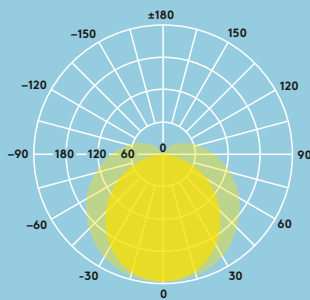

Raktárak

Jelenlét-érzékelővel

Fényelosztás

106lm/W

Poppy 6500lm

cd/klm ULOR: 15 %
DLOR: 85 %
LOR: 100 %

Fényforrás adatai

- 500lm (24W), 4500lm (40W), 5000lm (48W), 6500lm (60W), 8500lm (80W), 106lm/W
- Élettartam: 50 000 óra (@L70, Ta 25°C)
- Színhőmérséklet: 4000K
- CRI80
- MacAdam (kezdeti): 5