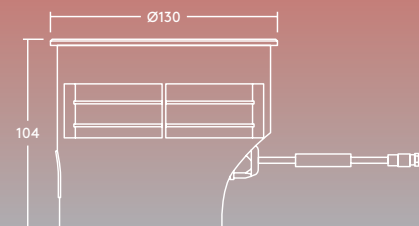

Parametry świetlne

- 350lm (6W)
- 3000K
- Trwałość: znamionowa trwałość 50 000 godzin (@L80, Ta 25°C)
- CRI80

Specyfikacja

- I klasa ochronności
- IP66 i IP67
- IK09
- Temperatura otoczenia: od -20°C do +50°C

Instalacja/Montaż

- Nadaje się do montażu w betonie/glebie/drewnie
- Wstępne okablowanie z przewodem zasilającym i adapterem do podłączenia okablowania (1,5mm²)
- Kabel przyłączeniowy H07RN-F
- Odporność na sól zgodnie z klasą korozyjności C4

Materiał/Wykończenie

- Korpus: stal nierdzewna AISI 316, odlew aluminiowy
- Śruby: z łbem sześciokątnym, stal nierdzewna AISI 316 z powłoką GEOMET® 500
- Przednia osłona: hartowane szkło matowe
- Puszka: PC

Jak zamawiać

Opis	Kod SAP
ROSY, ZIEMNA, IP67 350 830	96633582
Akcesoria	
CZUJNIK PIR ECO	96633592
CZUJNIK PIR PC	96634061

Kompatybilny system przewodów THORNeco