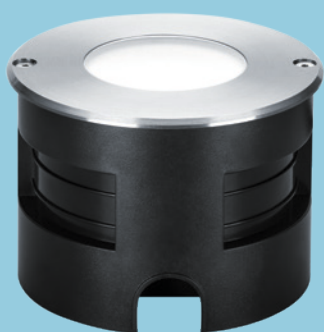

Rosy

Doziemna oprawa
oświetleniowa LED

Subtelna i delikatna Rosy
oświetli Twoją drogę, będąc
zawsze w kontakcie z
innymi

- Silnie rozproszone jednolite światło i powierzchnia redukująca olśnienie
- Kompatybilność z systemem przewodów THORNeco
- Adapter do podłączenia przewodów w zestawie
- Niska wysokość całkowita zmniejsza wymaganą przestrzeń i głębokość montażu
- Wysoka odporność na korozję (C4) i ochrona przed wnikaniem wody
- Nadaje się do montażu w betonie/glebie/drewnie

Klasa ochrony
IP66 i IP67 do
zastosowań
zewnętrznych

Odporność na
uderzenia IK09

Trwałość
50 000 godz

Kabel przyłą-
czeniowy ze
zintegrowaną
blokadą wody

Kompatybilność
z systemem
przewodów
THORNeco

Idealnie oświetla...

Instalacja/Montaż

- Nadaje się do montażu w betonie/glebie/drewnie
- Wstępne okablowanie z przewodem zasilającym i adapterem do podłączenia okablowania (1,5mm²)
- Kabel przyłączeniowy H07RN-F
- Odporność na sól zgodnie z klasą korozyjności C4

Materiał/Wykończenie

- Korpus: stal nierdzewna AISI 316, odlew aluminiowy
- Śruby: z łbem sześciokątnym, stal nierdzewna AISI 316 z powłoką GEOMET® 500
- Przednia osłona: hartowane szkło matowe
- Puszka: PC