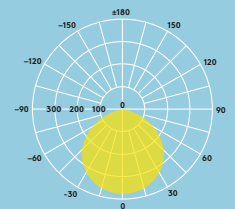

Interrupteur
pour 2
différents flux
lumineux

IP65 : Étanche
à la poussière
et résistant à
l'eau

Plage de
tension large
allant de 100 V
à 240 V

Données commerciales

Description	Code SAP
Luminaire LED pour grandes hauteurs LOUIS FLEX, flux lumineux 6000lm, 8700lm, 11500lm et 14000lm	22671973
Luminaire LED pour grandes hauteurs LOUIS FLEX, flux lumineux 15600lm, 19900lm, 23300lm et 28000lm	22671974

Présentation de la gamme

Informations LED

- Flex
6000lm 8700lm 11500lm 14000lm
15600lm 19900lm 23300lm 28000lm
- Efficacité jusqu'à 156lm/W
- Durée de vie 50000 heures (@L80, Ta 25°C)
- IRC 80

Caractéristiques