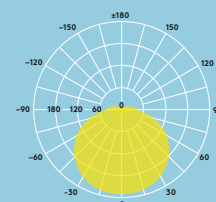

### Informations LED

- Flex
 

250mm	600lm	900lm	1200lm
300mm	700lm	1200lm	1600lm
- Vario : 3000 K, 4000 K et 5700 K
- Efficacité jusqu'à 100lm/W
- Durée de vie 30 000 heures (@L80, Ta 25°C)
- CRI80