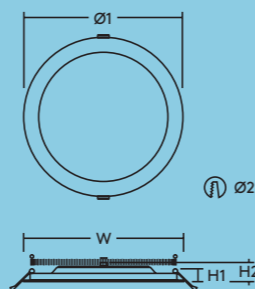

- VARIO-Funktion (Farbtemperaturschalter): Die Möglichkeit, die Farbtemperatur vor Ort per Knopfdruck zu wählen
- Mit einem schlanken Profil von 26 mm passt Zoe in die meisten Deckensysteme

- Zeit sparen mit einfacher, schneller und werkzeugloser Installation
- Das flache Betriebsgerät eignet sich besonders bei der Montage bei niedrigen Einbautiefen
- JUST: Vor Ort mit dem Just Emergency PLUG&PLAY-Kit in eine Notlichtversion umwandeln

	Ø1	Ø2	W	H1	H2
ZOE LED DL 130	145	130	145	20	26
ZOE LED DL 170	180	170	180	20	26
ZOE LED DL 210	220	210	220	20	26

Abmessungen (mm)

Spezifikation

Schutzklasse	II
Betriebsumgebungstemperatur	-10 bis +40 °C (E3: 0 bis +25 °C)
IP	IP44 (von unten), IP20 (von oben)
Treiber	ENEC zertifiziert