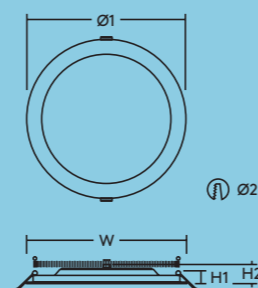

- Fonctionnalité VARIO (interrupteur de température de couleur): permet de choisir la température de couleur sur site à l'aide d'un simple interrupteur
- Design fin de 26 mm d'épaisseur, adapté à quasiment tous les types de plafonds

- Installation facile, rapide et sans outils
- Driver incurvé à faible encombrement facilitant l'installation, même dans les espaces de plafond les plus étroits

	Ø1	Ø2	W	H1	H2
ZOE LED DL 130	145	130	145	20	26
ZOE LED DL 170	180	170	180	20	26
ZOE LED DL 210	220	210	220	20	26

Dimensions (mm)

Caractéristiques

Classe électrique	II
Température de fonctionnement	-10 to +40 °C (E3: 0 to +25 °C)
IP	IP44 (dessous), IP20 (dessus)
Driver	Certifié ENEC

Installation/Montage

Montage	Montage encastré dans de nombreux types de plafonds Câblage sans outils grâce à un connecteur permettant aussi le repiquage Montage apparent possible pour la version Zoé 210
---------	---