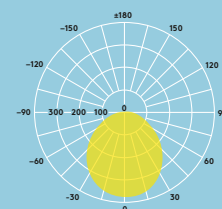

A termékcsalád áttekintése