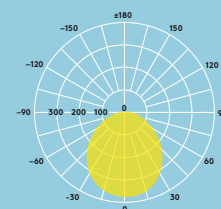

Ø	L	W1	W2	⌀
145	145	20	26	130
180	180	20	26	170
220	220	20	26	210

Ușor de instalat

Cu doar 26 mm înălțime, Zoe Vario se potrivește în orice tip de tavan ...

... comutatorului Vario de pe spatele aparatului permite reglarea temperaturii de culoare ușor și rapid.

Prezentarea generală a portofoliului

3000 K, 3500 K, 4000 K:
 145 mm (700lm) | 180 mm (1000lm) | 220 mm (1600lm & 2000lm + DALI)